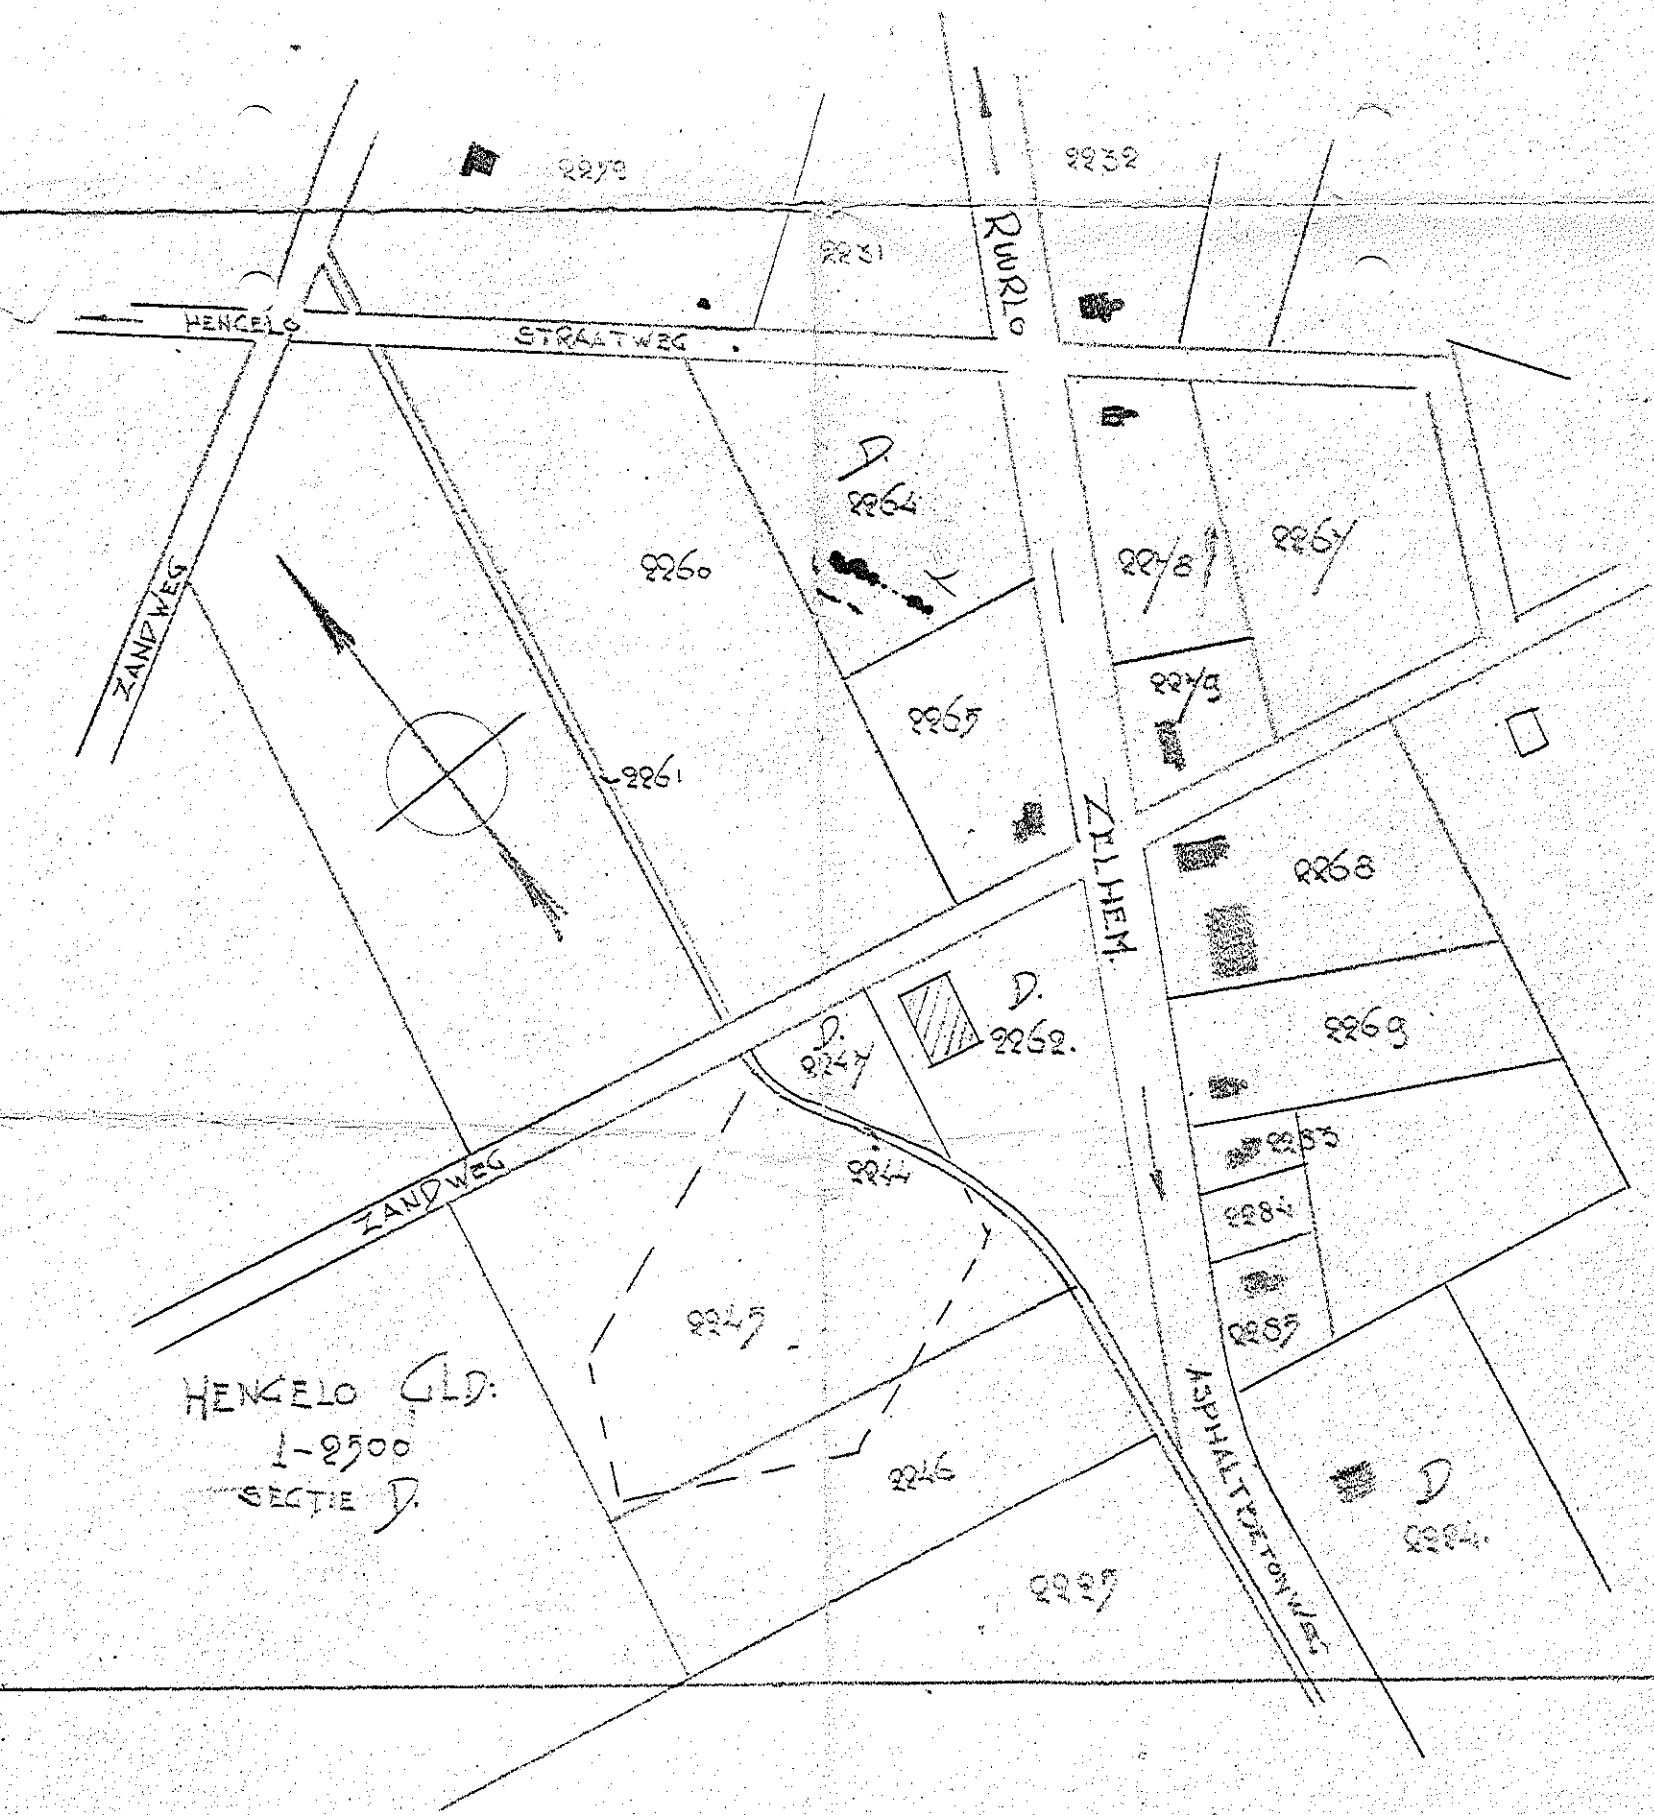

SCHAAL: 1:100.

PLAN VOOREEN HOUTEN KERK.
 GEM. HENGELO GELDERLAND.
 R. DAM AANN. FIRMA.
 TEL. 81539 - 48619.

R. Dam